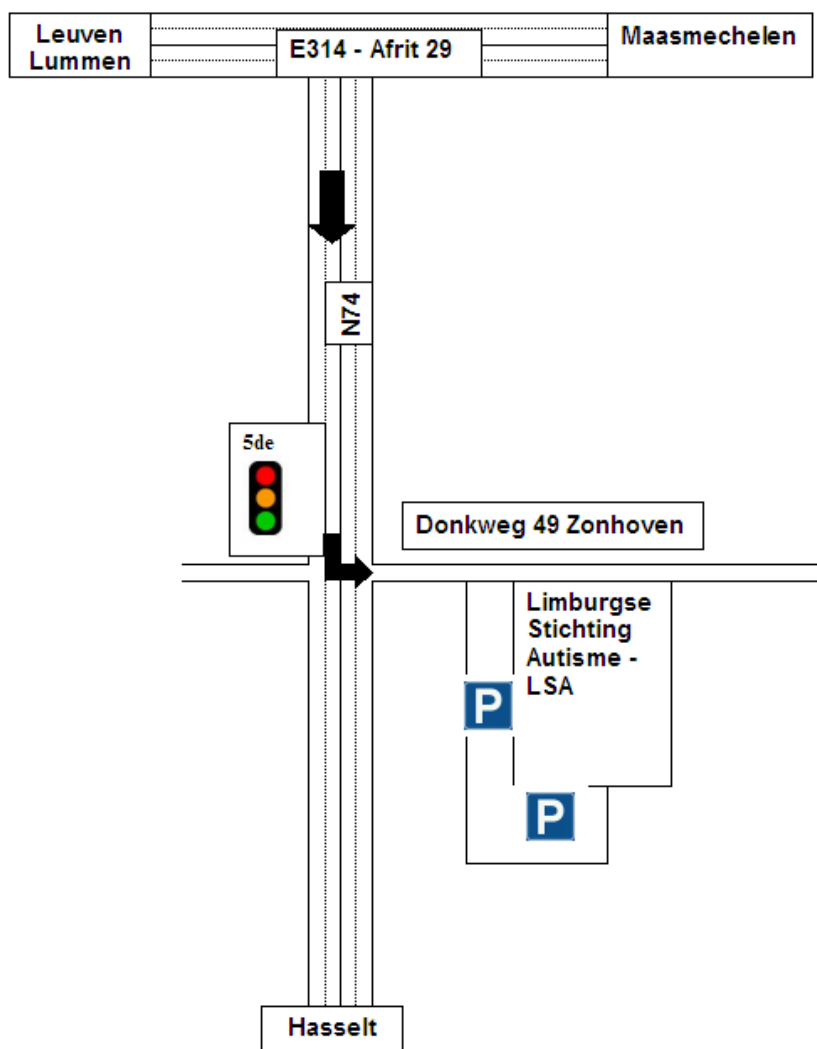

Limburgse Stichting Autisme

THUISBEGELEIDING

Donkweg 49
3520 ZONHOVEN
Tel: 011/55.99.60

Via Autosnelweg E314, neem afslag 29 Houthalen, richting Hasselt, 5^{de} lichten links afslaan. LSA bevindt zich na 100m aan uw rechterzijde.